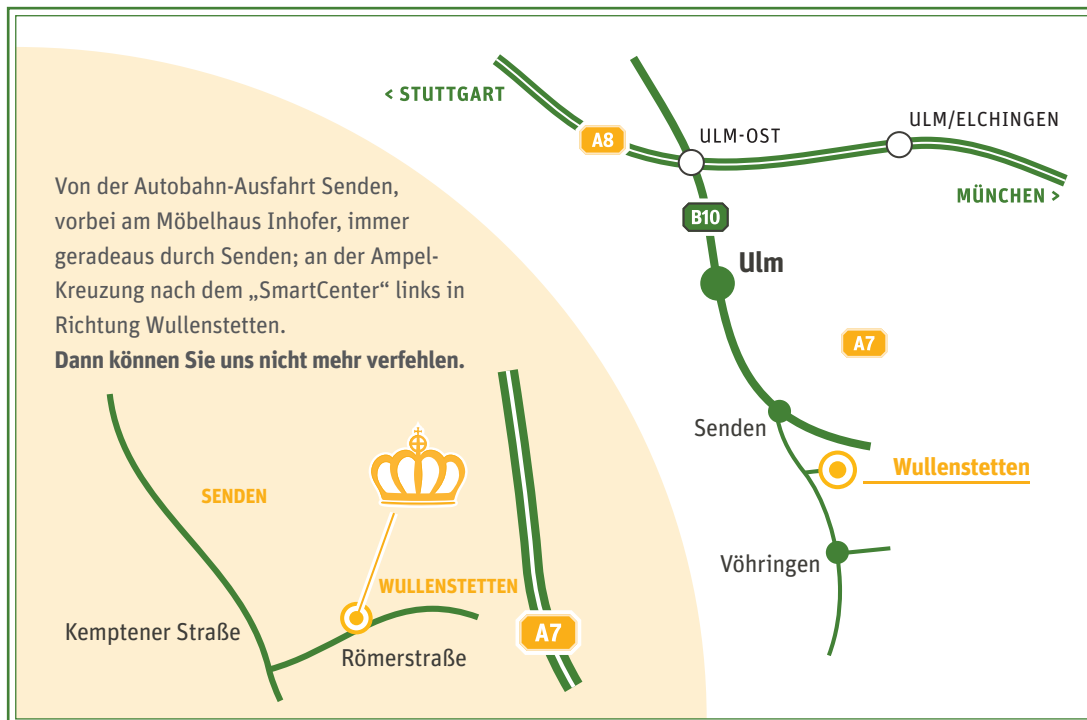

HISTORISCHER GASTHOF KRONE

HOTEL RESTAURANT BIERGARTEN

So finden Sie uns

Hotel-Landgasthof Krone GmbH

HOTEL RESTAURANT BIERGARTEN

Römerstraße 27

89250 Senden-Wullenstetten

FON: 07307 92180-0

FAX: 07307 92180-28

www.historischer-gasthof-krone.de

info@historischer-gasthof-krone.de